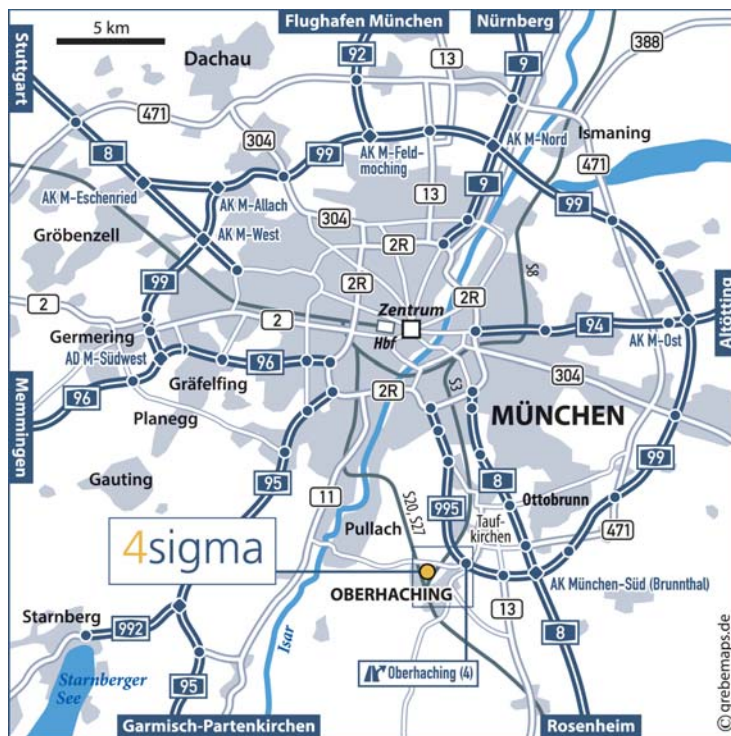

www.4sigma.de

Übersichtskarte Großraum München

Anfahrt A9:

Nürnberg → München

- am Autobahnkreuz München Nord auf die A99 Richtung Salzburg
- am Autobahnkreuz München Süd (Brunnthal) auf der A99 Richtung Garmisch bleiben
- Autobahnausfahrt Oberhaching, dann nach rechts Richtung Grünwald
- beim Kreisverkehr links in die Raiffeisenallee und anschließend (nach der Tankstelle) in den Bajuwarenring einbiegen; vorletztes Haus rechts

Anfahrt A8:

Rosenheim → München

- am Autobahnkreuz München Süd (Brunnthal) auf der A99 Richtung Garmisch
- Autobahnausfahrt Oberhaching, dann nach rechts Richtung Grünwald
- beim Kreisverkehr links in die Raiffeisenallee und anschließend (nach der Tankstelle) in den Bajuwarenring einbiegen; vorletztes Haus rechts

Detailkarte Oberhaching

Anreise mit öffentlichen Verkehrsmitteln:

- ab Hauptbahnhof bzw. Ostbahnhof München S-Bahn 3 Richtung Holzkirchen/Deisenhofen, Haltestelle Furth
- ab S-Bahnhof Furth Ortsbus 227 (alle 30 Minuten) Richtung „Gewerbegebiet“, Haltestelle „Schmidweg“ (1 Station, gleich nach der OMV-Tankstelle)
- noch ca. 400 m Fußweg bis zu 4sigma